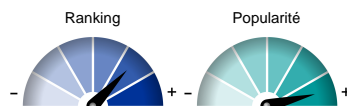

Extraction : 16/09/2011 09:58:00
Catégorie : Informatique & Internet
Fichier : PIWI-3-2-19723-20110916-116078343.pdf
Audience :

<http://c.moreover.com/click/here.pl?z5206118137&z=1250249456>

Sécurité réseau : WAB 3.0 s'ouvre au mode cluster

David Feugey

WAB 3.0 offre de nouvelles possibilités, telle la capacité d'analyser les enregistrements vidéo de sessions ou de fonctionner en cluster.

De nouvelles appliances sont également dévoilées.

| Publicité WAB (Wallix AdminBastion) est une solution de sécurité qui se charge de contrôler et de garder une trace des accès au matériel informatique de l'entreprise.

Ce produit est aujourd'hui livré en mouture 3.0.

Au chapitre des nouveautés, nous trouvons un support des protocoles HTTP et HTTPS, qui permettra de surveiller les accès aux interfaces d'administration web de certains équipements.

WAB 3.0 prend également en charge la gestion des mots de passe, qu'il étend aux équipements informatiques.

Enfin, des outils spécifiques permettent de déterminer quelles fenêtres et applications étaient ouvertes dans l'enregistrement vidéo d'une session d'accès à distance (RDP ou VNC).

Pratique.

Nouvelles appliances à 6 To pourra dorénavant être configuré en cluster, avec gestion de la répartition de charge et de la réplication des données.

Haute disponibilité et montée en charge seront ainsi de la partie.

Wallix propose également de nouvelles appliances proposant de meilleures capacités.